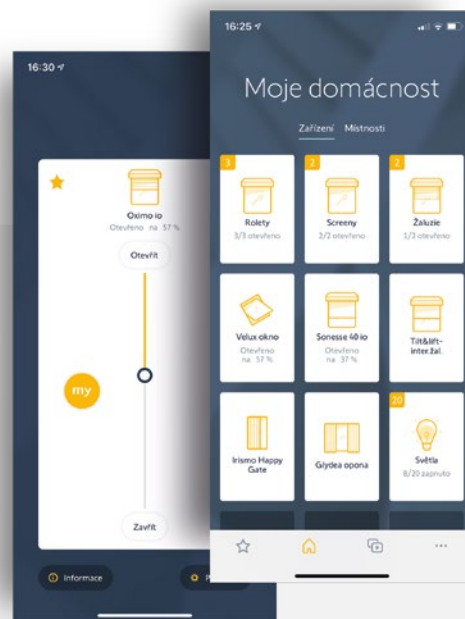

Získejte informace o stavu zařízení v reálném čase

(například „zapnuto“ nebo „vypnuto“, „otevřeno“ nebo „zavřeno“)

Použijte funkce programování pro automatické spouštění scénářů:

- pomocí senzorů
- v určitou denní dobu
(např. 7:00 nebo při soumraku)

Snadno vytvářejte vlastní scénáře

a individuálně nastavte dvě tlačítka pro jejich spouštění

Připojte svá stávající zařízení

nebo rychle přidejte nová

Uložte si své oblíbené
zařízení, místnost
nebo scénář a díky
přímému přístupu je
snadno vyhledejte.

Nejdokonalejší řešení pro chytrý domov: **otevřené a rozšiřitelné**

TaHoma® switch je kompatibilní s téměř 300 typy výrobků Somfy a partnerů.

- Rolety
- Žaluzie a závěsy
- Pergoly a markýzy
- Brány, garážová vrata a dveřní zámky
- Osvětlení a zásuvky
- Kamery a alarmy
- Topení a termostat
- Čidla (sluneční, teplotní, pohybová atd.)
- Reproduktory a hlasoví asistenti